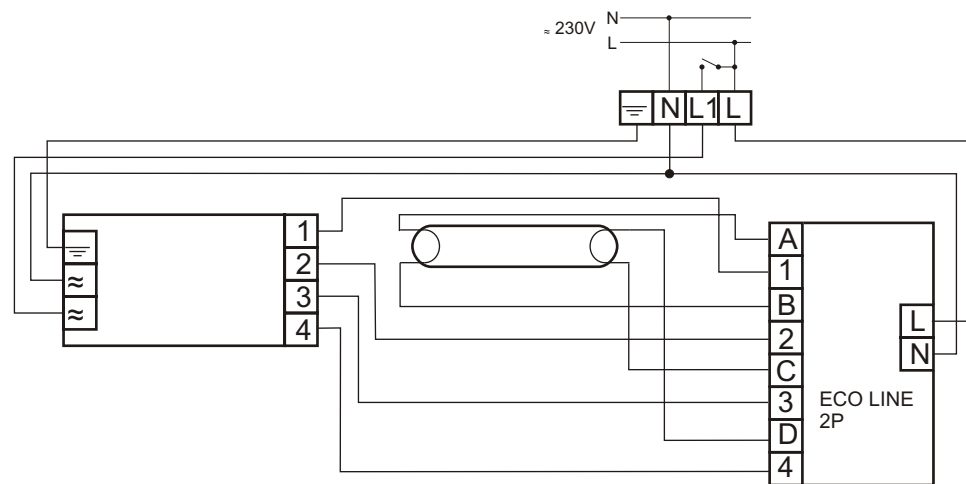

# HF-Performer 1 14-35 TL5 HE EII 220-240V 50/60Hz

MODUŁ AWARYJNY	ECO LINE-2 2P
OBSŁUGIWANE ŚWIETŁÓWKI	T5: 14W